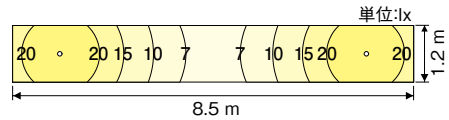

照度分布

100形相当 LGW51692LE1、LGW51693LE1 (平均照度 15.5 lx)

60形相当 LGW51690LE1、LGW51691LE1 (平均照度 9.91 lx)

[条件] 器具取付間隔: 6.5m・器具取付高さ: 2.5m・保守率: 0.67・反射率: 考慮せず