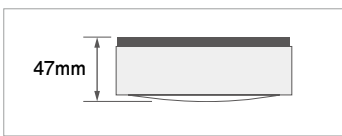

軒下用ダウンシーリング LED交換不可

薄さにこだわったデザインで、天井に調和。
埋込施工ができない場合などにもおすすめ。

センサ付器具と組み合わせて、
ほんのり点灯ができる調光タイプ。

同デザイン・同サイズで
空間に統一感を生む
コーディネートができます。

存在感を主張しない、薄型デザイン。

軒下にすっきり納まり、
建築に調和します。

ダウンシーリング：(両端) LGWC51543 LE1 (→P.798)・(中央) LGW51503 LB1 AAJ-941©
[壁から1080・ピッチ2700]