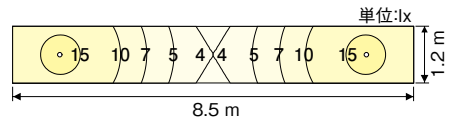

照度分布

100形相当 LGW51692LE1、LGW51693LE1 (平均照度 15.5 lx)

60形相当 LGW51690LE1、LGW51691LE1 (平均照度 9.91 lx)

[条件] 器具取付間隔: 6.5m・器具取付高さ: 2.5m・保守率: 0.67・反射率: 考慮せず